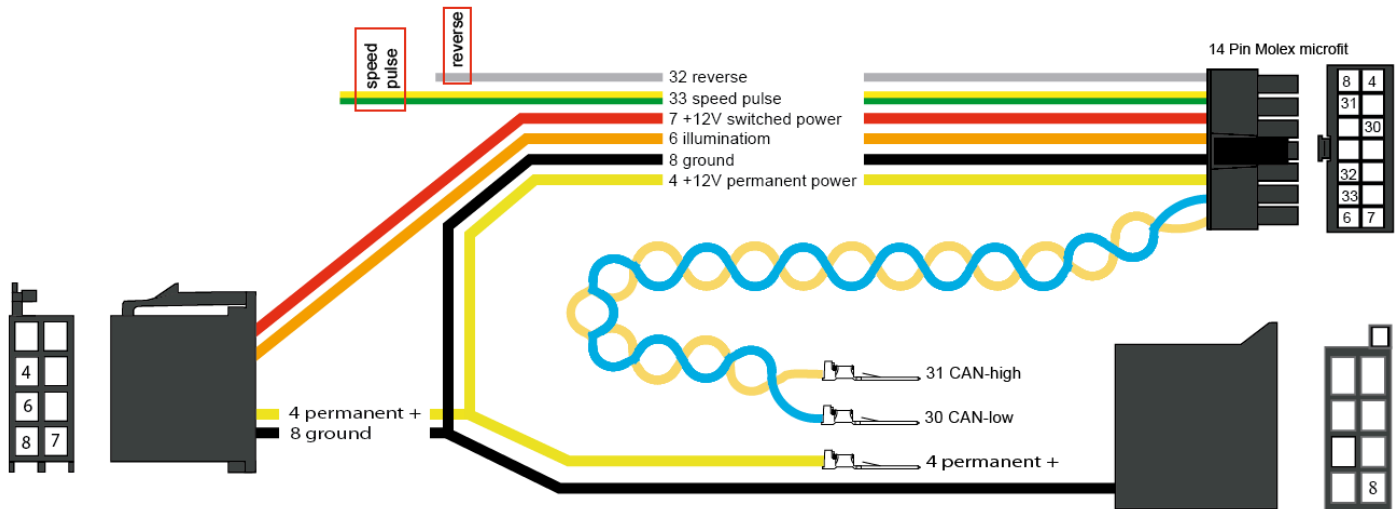

Vor ein pinnen der Kontakte die Belegung vom Werksgerät prüfen /
Prior to pin assignment double check the pin allocation of the factory head unit:

Der Kabelsatz ist laut nachstehenden Zeichnungen zu stecken.
 Plug the cable harness as shown in the drawings below.

Alfa Romeo / Fiat 8-pin ISO:

Achtung: Steckerkonfiguration ist Werksradio abhängig!
 Attention: The configuration of the connector is depending to the original head unit!

Der beigelegte Mini-ISO Stecker wird nur dann benötigt, wenn ein Bose Sound System verbaut ist.
 The additional Mini-ISO connector is only used, if there is a Bose sound system.