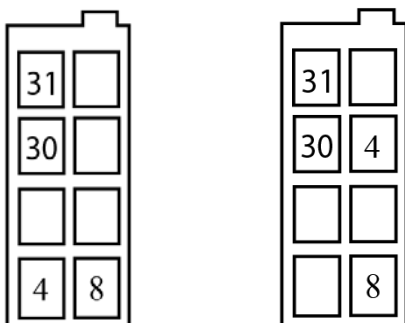

Vor ein pinnen der Kontakte die Belegung vom Werksgerät prüfen /
Prior to pin assignment double check the pin allocation of the factory head unit:

Der Kabelsatz ist laut nachstehenden Zeichnungen zu stecken.
 Plug the cable harness as shown in the drawings below.

Alfa Romeo / Fiat 8-pin ISO:

Achtung: Steckerkonfiguration ist Werksradio abhängig!
 Attention: The configuration of the connector is depending to the original head unit!

Der beigelegte Mini-ISO Stecker wird nur dann benötigt, wenn ein Bose Sound System verbaut ist.
 The additional Mini-ISO connector is only used, if there is a Bose sound system.